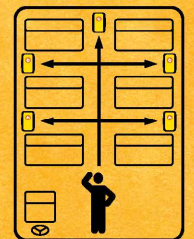

降車確認支援システム

うたうアラーム

こどもがみんな、すすんで降りる毎日へ。

置き去り0を目指す、
あたらしい安全・安心のカタチ。

エンジンを切るとオリジナル楽曲が
流れ出す

運転席周辺に設置された受信機からオリジナル楽曲が
アラームとして流れ、降車確認を促します。

「バスがついたよ♪」園児に親しみ
やすい歌で、降車や声かけを促す

子どもから大人まで、みんなが歌いたくなる
ようなオリジナル楽曲を【作曲家・福島節さん】
と制作。YouTubeで動画視聴できます。

ボタンを押しながら車内確認
全て押すとアラームが消える

アラームが流れたまま10分経過で、車外スピーカから
「(アラート音) 助けてください。中に子どもがいます」と
警報音声を発します。

送信機ボタンは
ご希望の数量・場所に
取り付け可能

1個の場合(標準)
意識向上

複数の場合(推奨)
意識向上 & 行動

複数使用でさらに視野が広がり
車内の隅々までご確認頂けます。

忘れずに隅々まで
確認しよう!