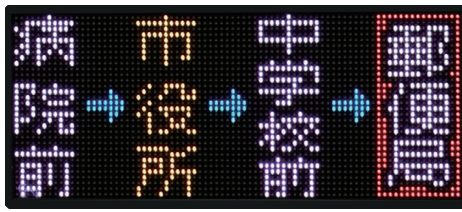

小型車*用 行先表示器

表示例

(画像はイメージです)

業界初!

分かりやすく、
乗りやすい。

*小型車: マイクロバス全般向けです。

● 型式
DFL-MINI-400

● LED数(個)
H32 × W80

● データ転送方法
USB

● 電源電圧
DC12V / DC24V

● 外形寸法(mm)

小型表示器
×
フルカラー