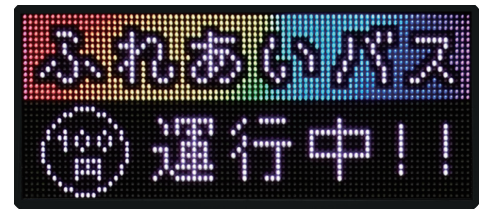

小型車*用 行先表示器

表示例

(画像はイメージです)

業界初!

分かりやすく、
乗りやすい。

*小型車: マイクロバス全般向けです。

● 型式
DFL-MINI-400

● LED数(個)
H32 × W80