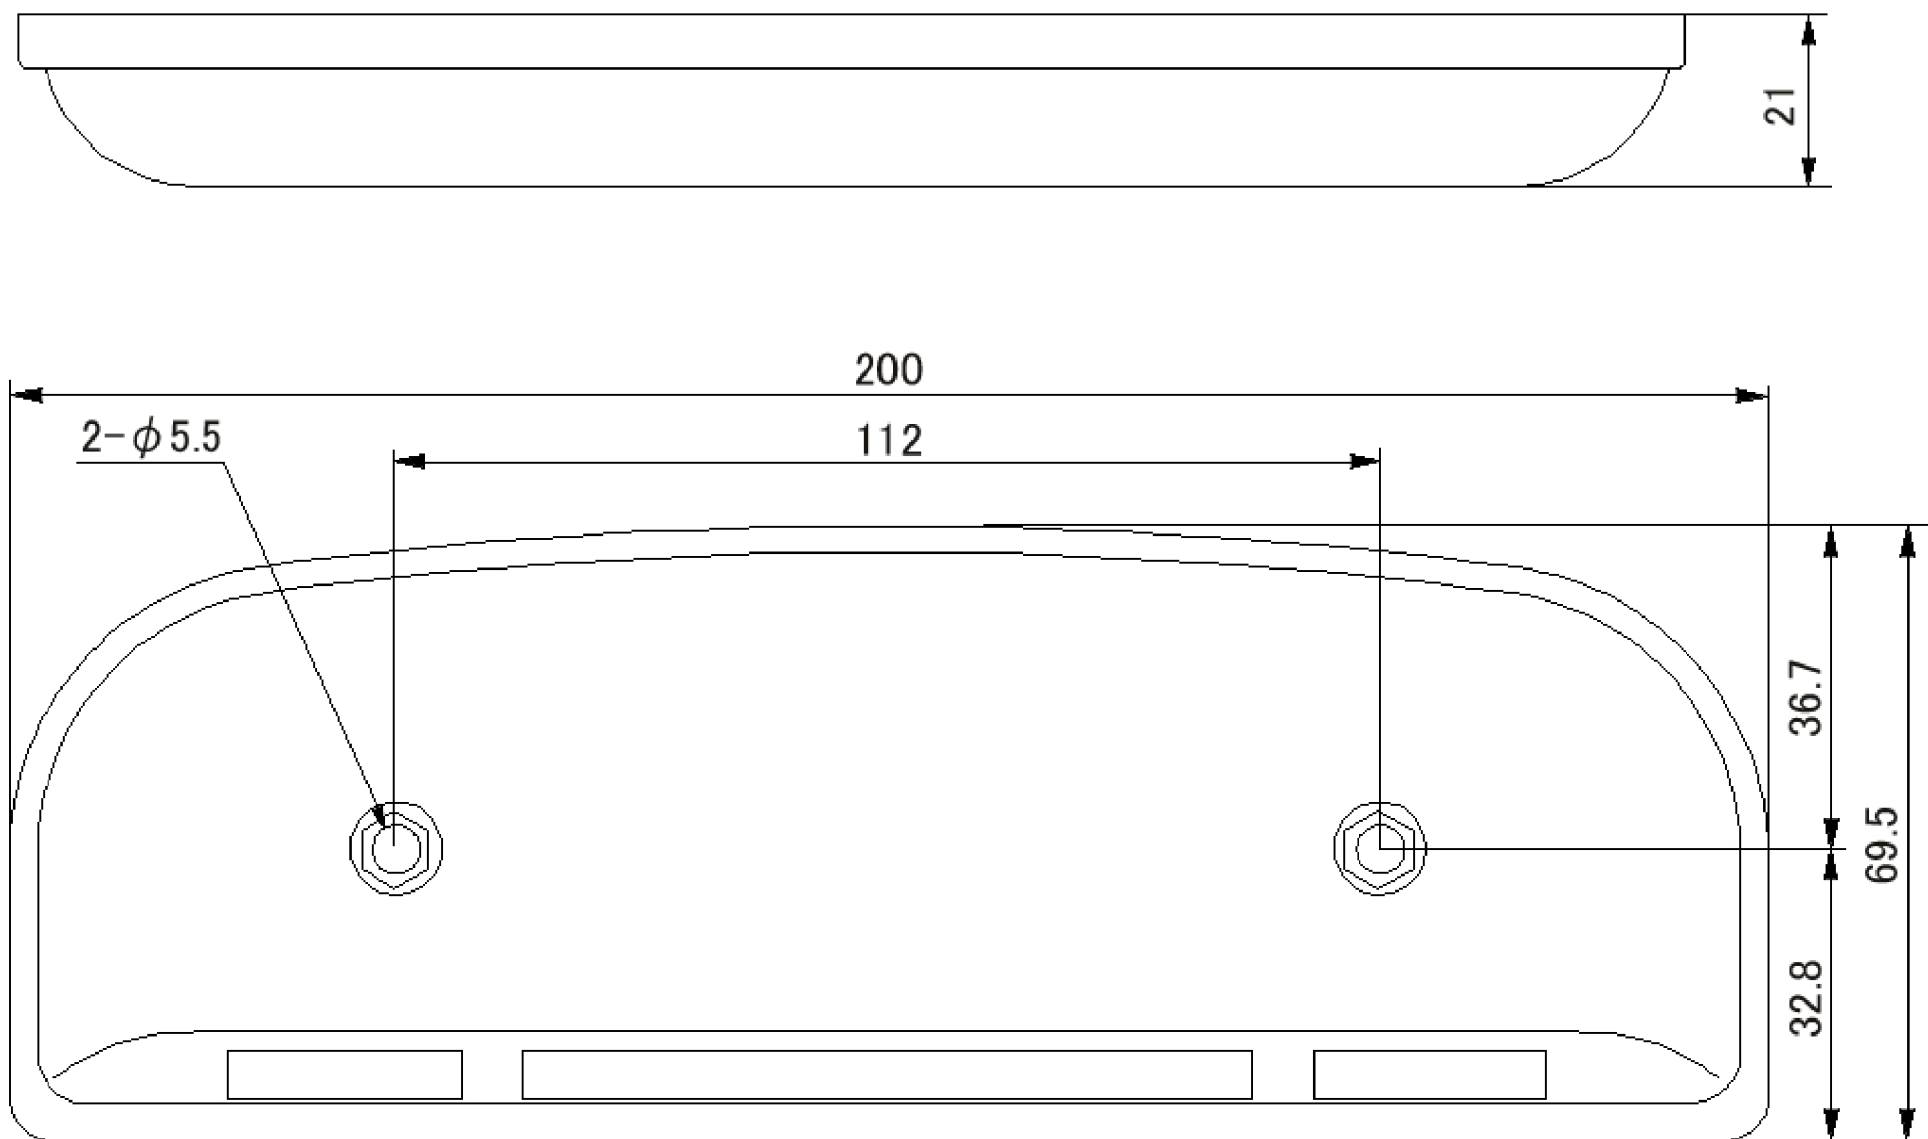

LED路肩灯

重量 200 g

外形寸法 (mm)