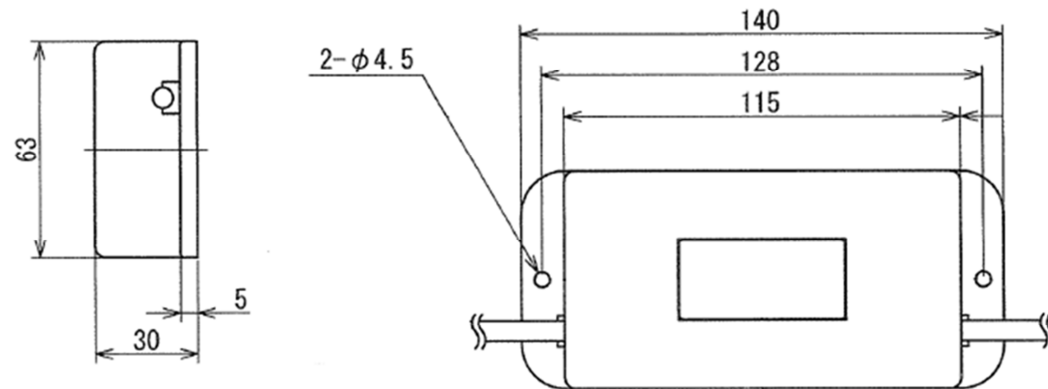

LED 車外照射灯 (タイマー一体型・分離型共通) 外形図

※. 図中の数値は単位 mm です。

LED 車外照射灯 分離型タイマー 外形図

※. 図中の数値は単位 mm です。