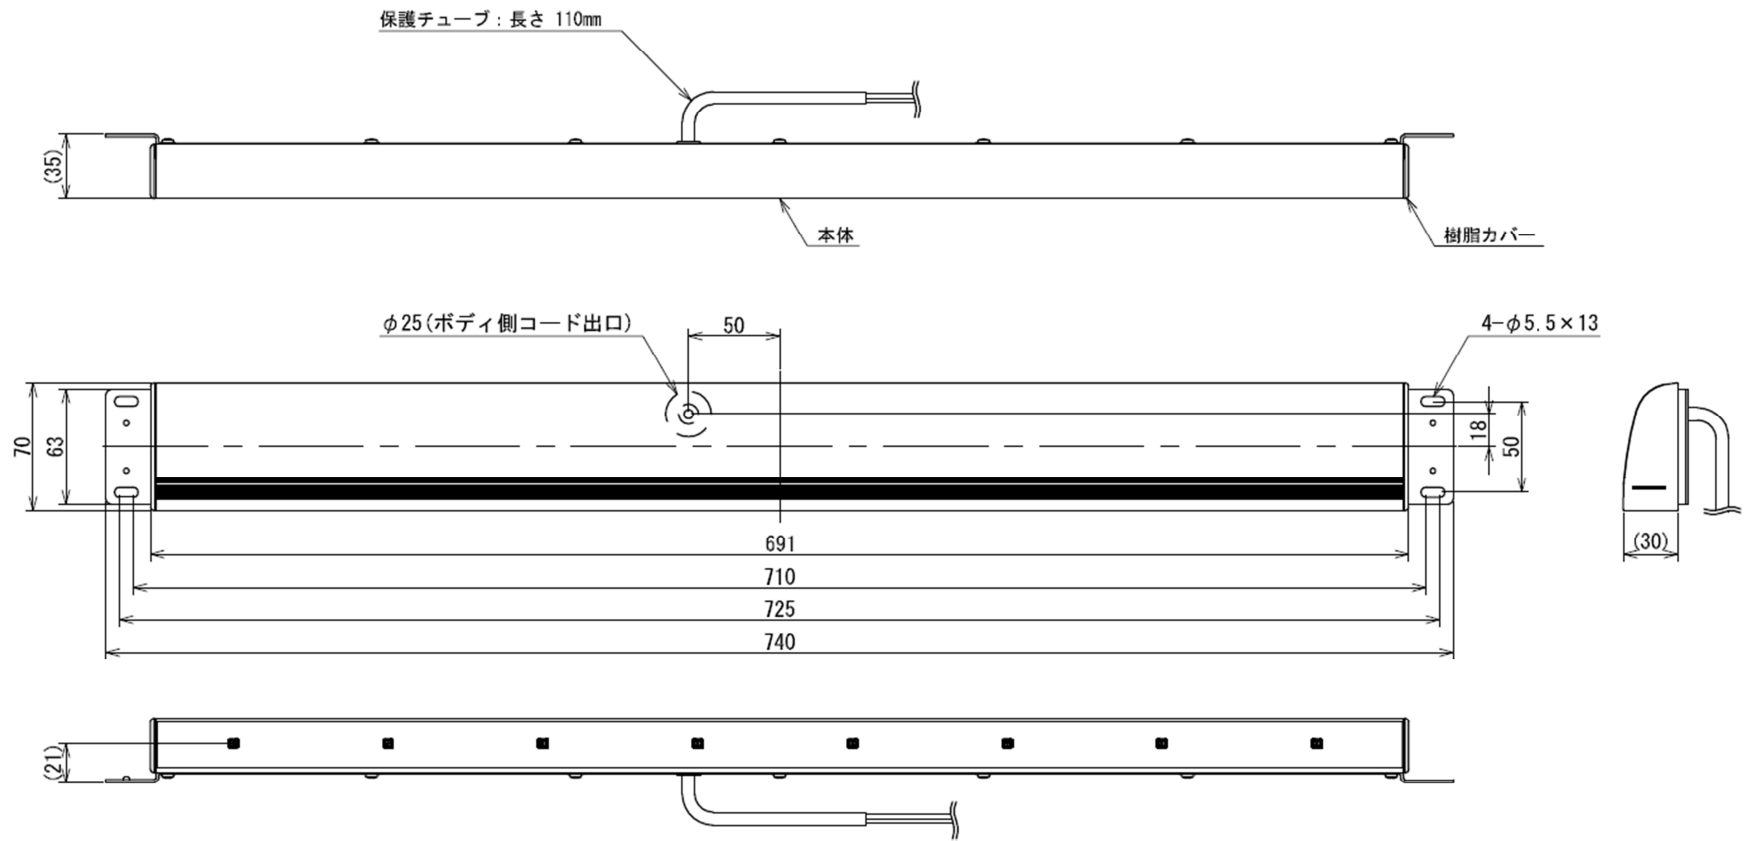

LED 車外照射灯 (タイマー一体型・分離型共通) 外形図

※. 図中の数値は単位 mm です。

LED 車外照射灯 分離型タイマー 外形図

※. 図中の数値は単位 mm です。