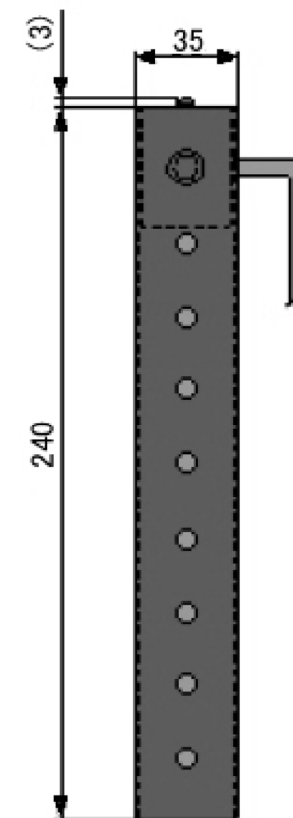

# ハイマウントストップ灯

重量 1 K g

外形寸法 (mm)