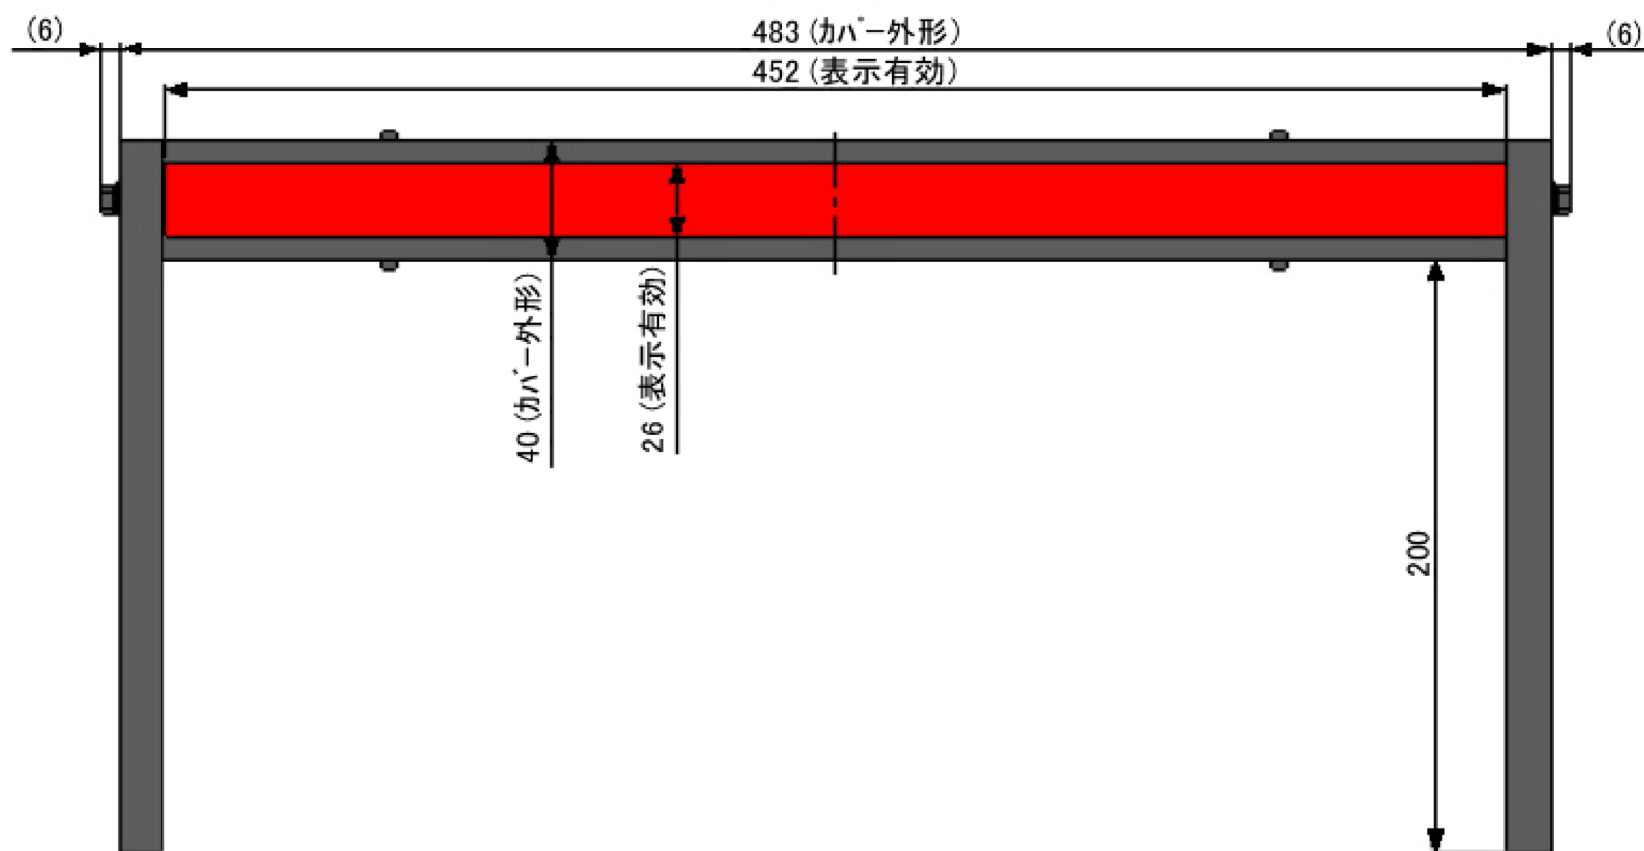

# ハイマウントストップ灯

重量 1 K g

外形寸法 (mm)