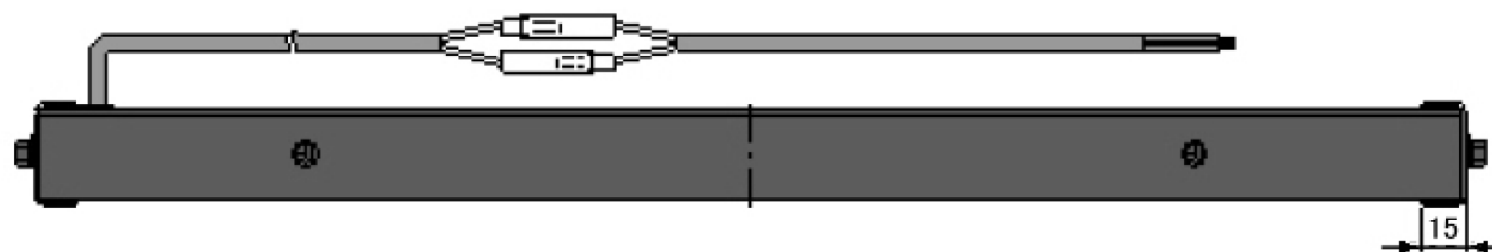

# ハイマウントストップ灯

重量 1 K g

外形寸法 (mm)